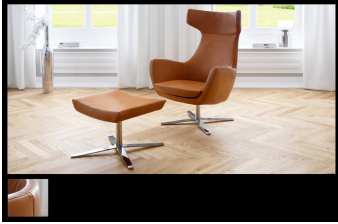

## Modell CC 110

Einzelstuhl + Hocker

- Geprüfte Qualität
- Garantierte Sicherheit
- Gesundes Wohnen

...erkennen Sie an diesem Zeichen

Mitgliedsnummer 0150

#### **AUFBAU:**

Gestell: Tragende Teile des Gestells aus einer Rohrrahmenkonstruktion.  
Sitz: Fester Sitz bestehend aus PUR-Schaum (mind. RG 35). Sitz abgedeckt mit Wattevlies.  
Rücken: Aus Formschaumstoff (mind. RG 25). Abdeckung aus Wattevlies.

**FUNKTIONEN:** keine

**ZUBEHÖR:** ohne

**Lieferbarer Fuß:** Metall (chrombeschichtet), 360° drehbar